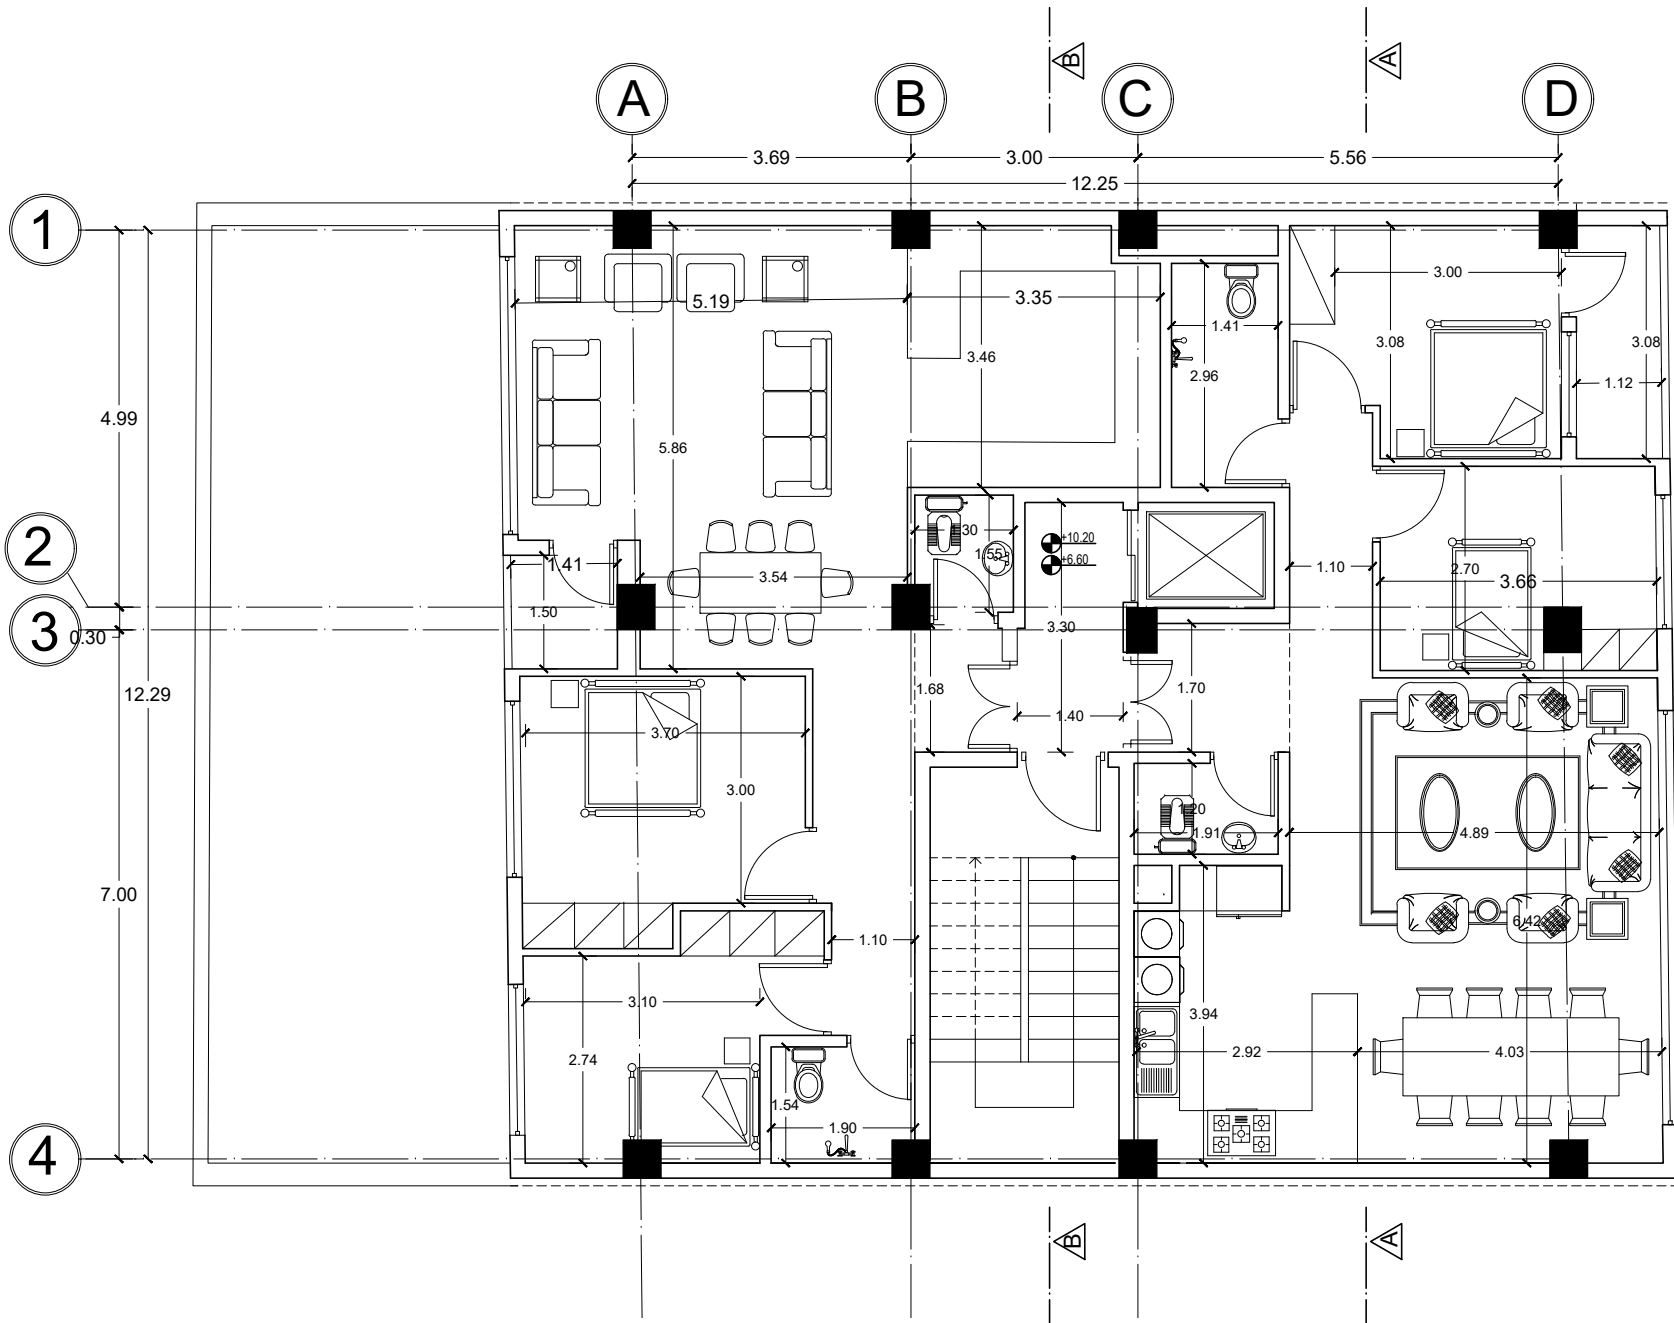

عنوان پروژه:

پروژه مسکونی

جناب آقای اسماعیلی

کارفرما:

جناب آقای اسماعیلی

مشاور:

مشاور معماری و شهرسازی پنجره

عنوان نقشه:

پلان طبقه اول - دوم

مقیاس نقشه:

1:100

شماره نقشه:

04